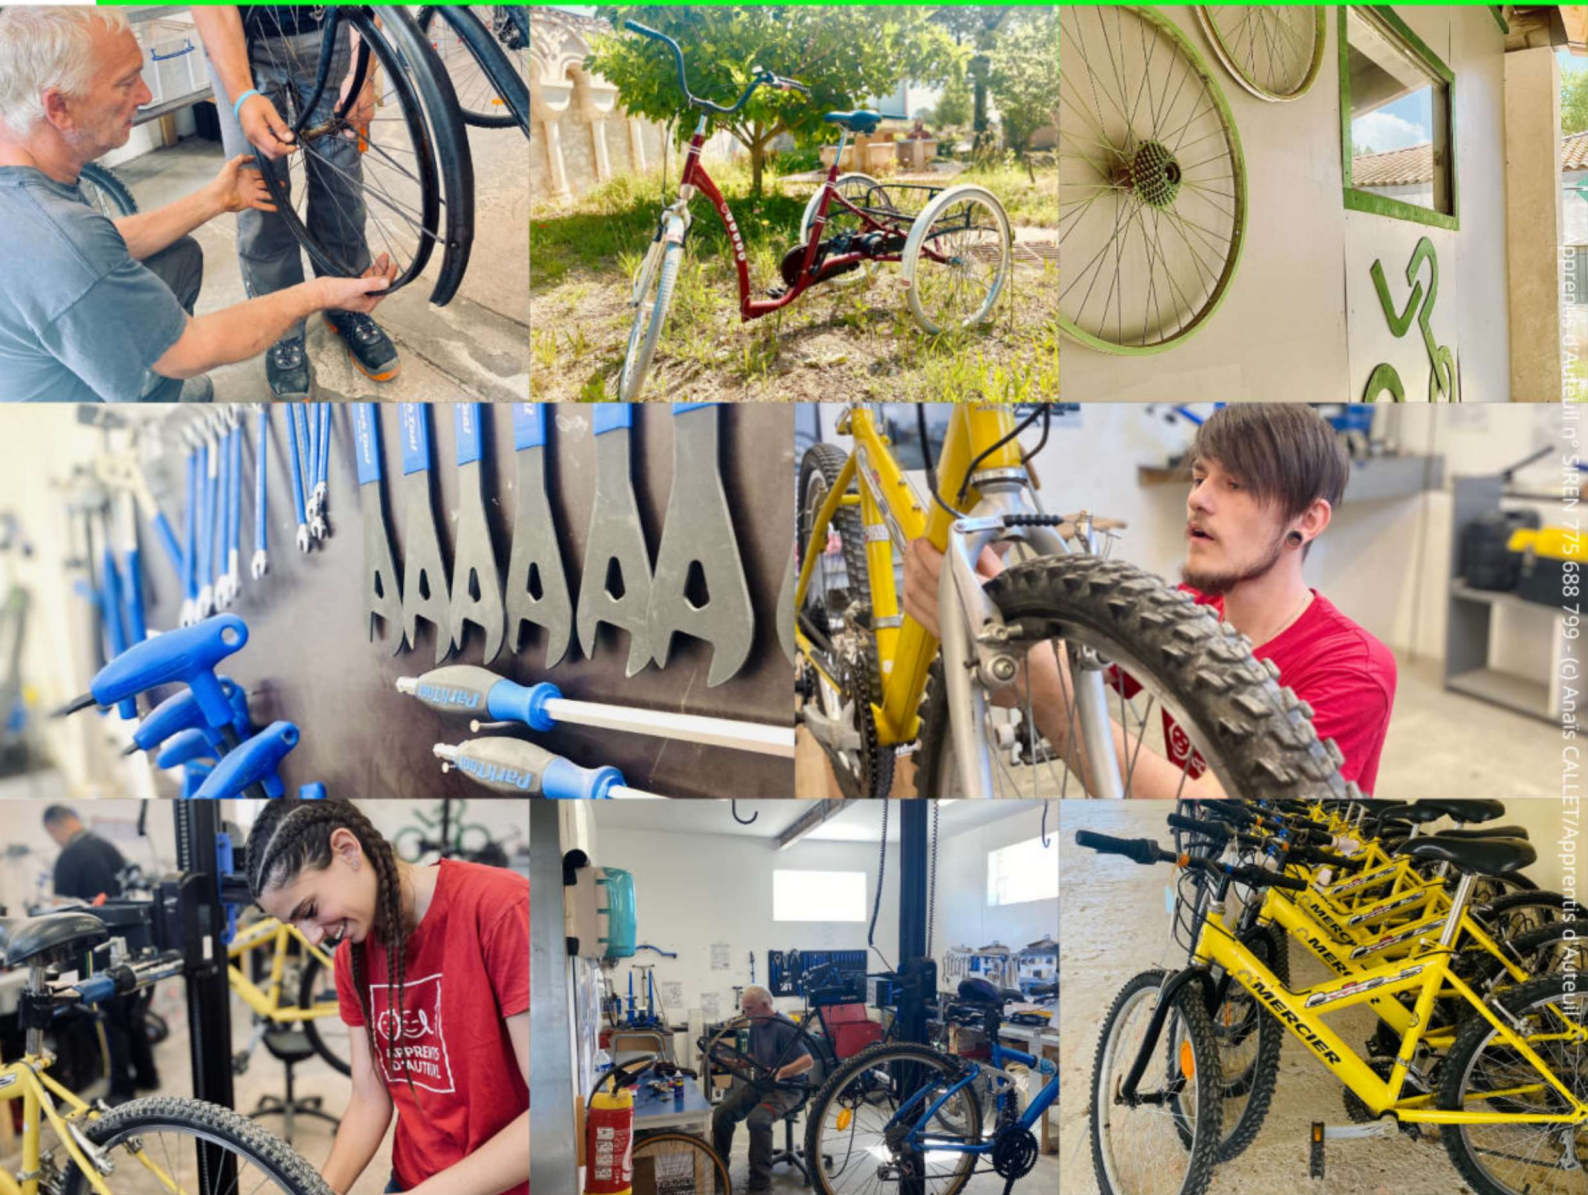

Sandrine MOREAU

Conseillère en insertion professionnelle

07 62 22 67 99

sandrine.moreau-batidas@apprentis-auteuil.org

Cédric DI-MALTA

Encadrant Technique Atelier

06 98 04 56 70

cedric.di-malta@apprentis-auteuil.org