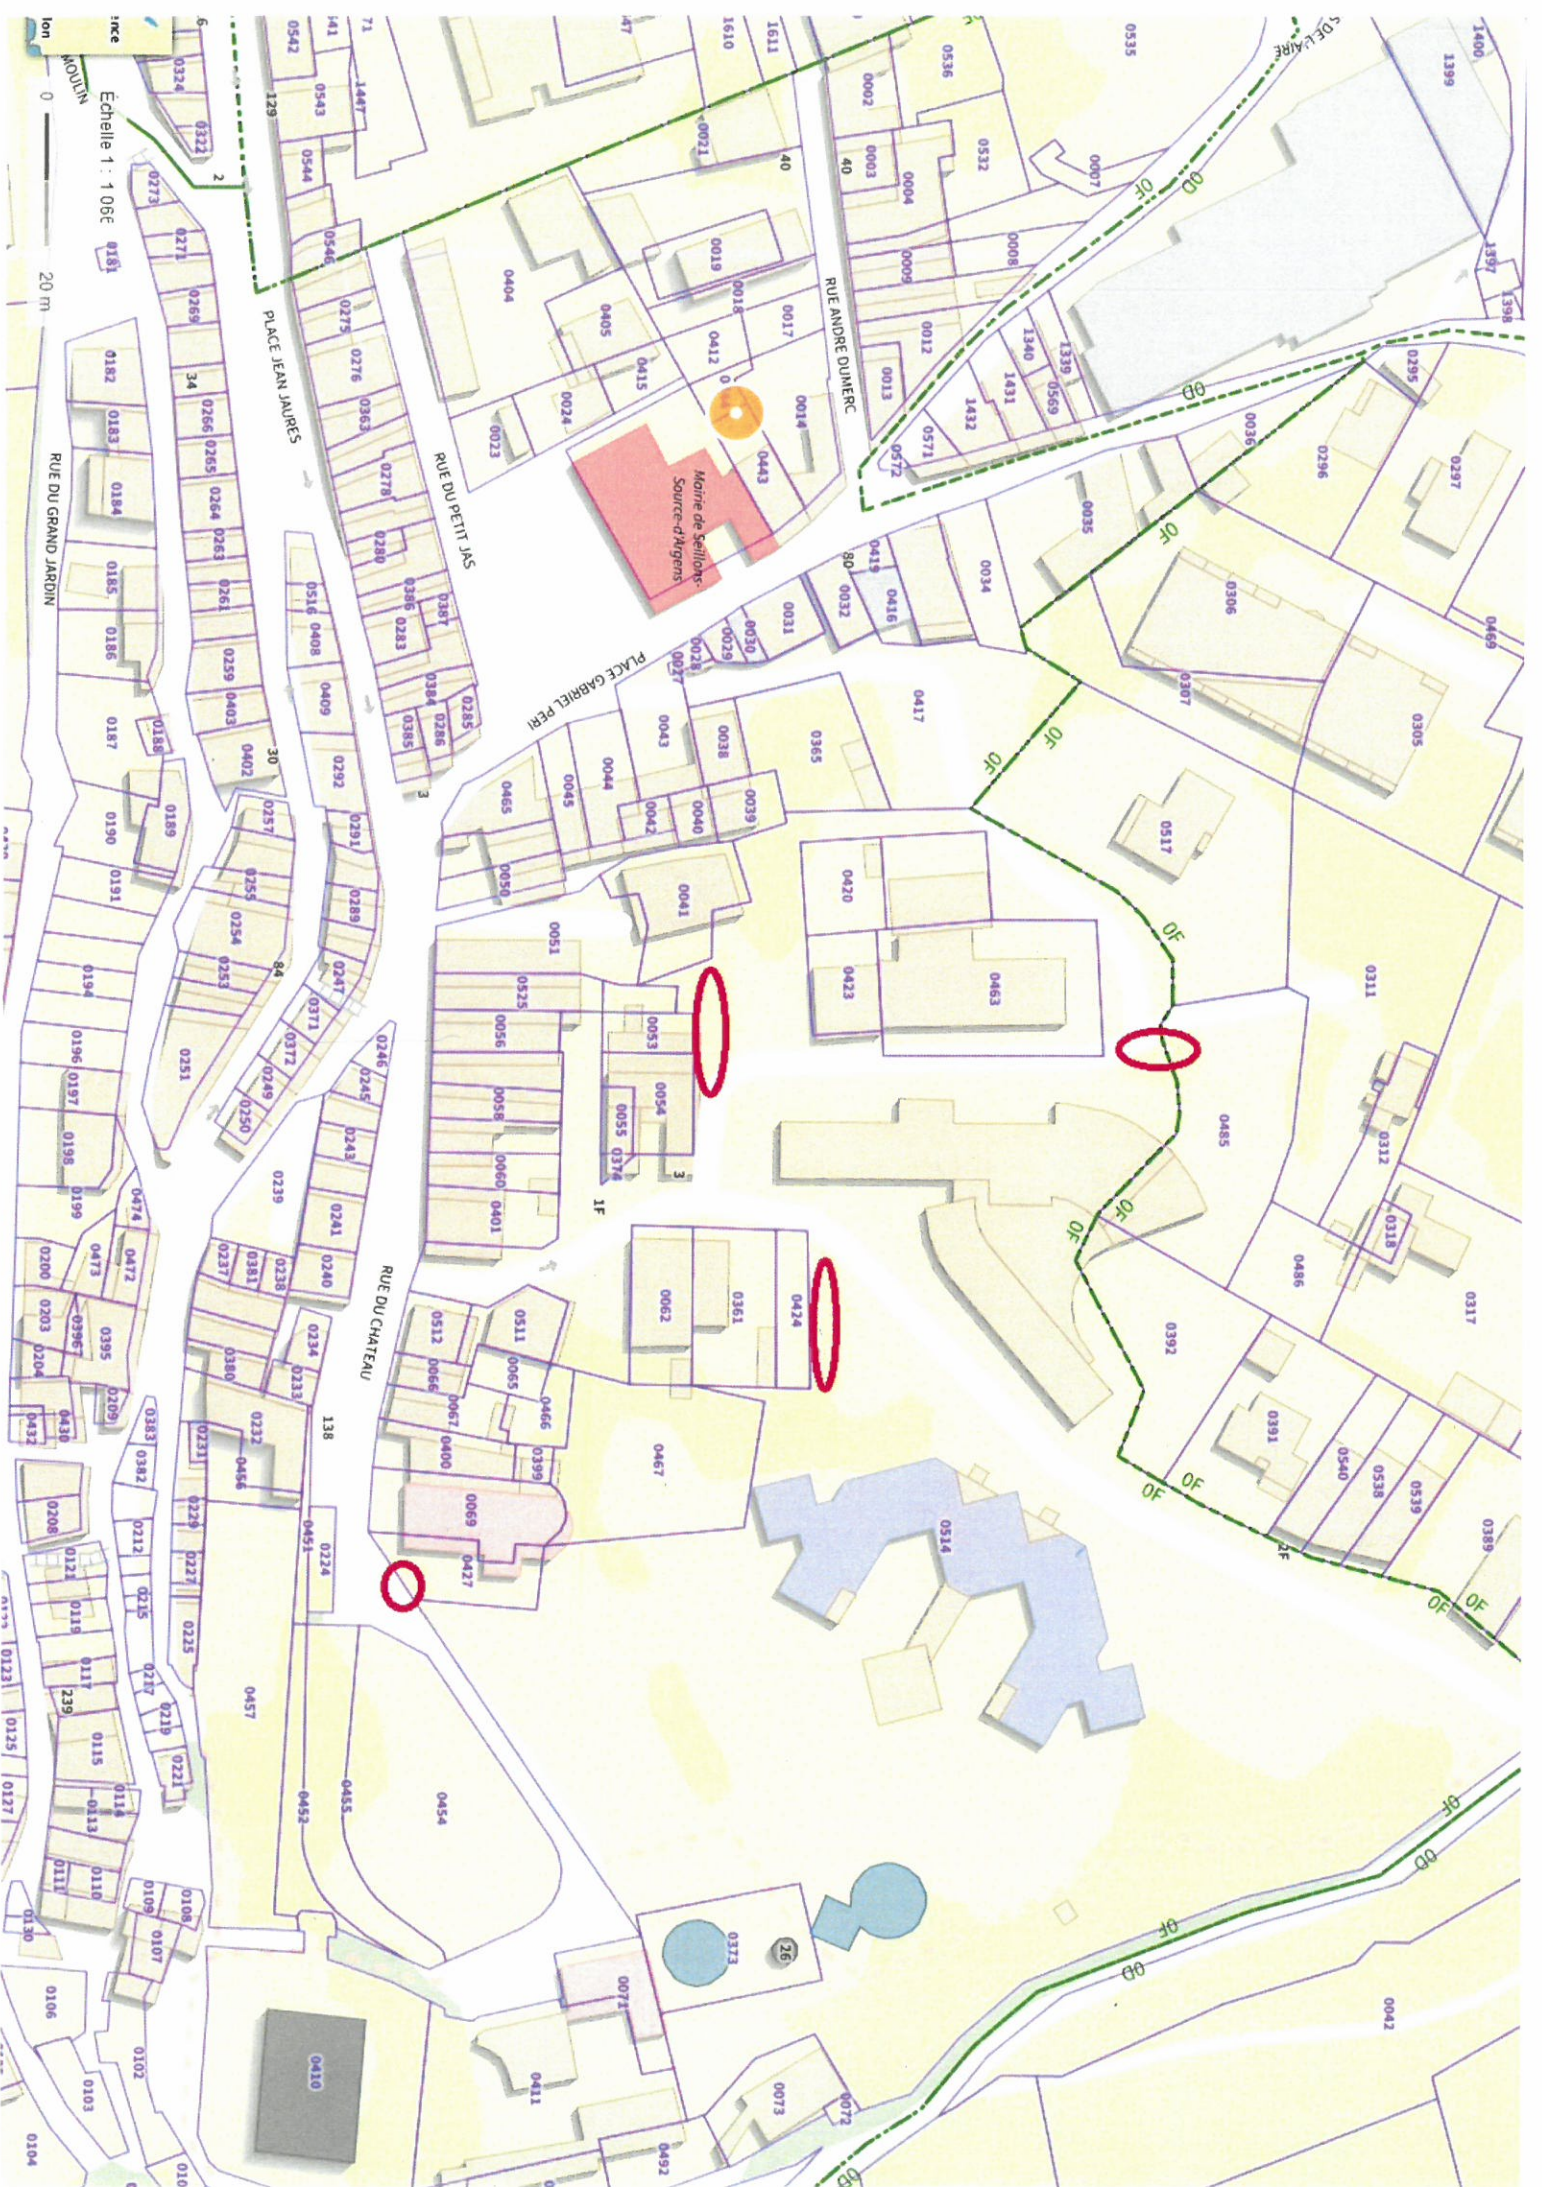

Échelle 1 : 1 066 0281
20 m
0 20 m

Mairie de Seillons -
Source d'Hygres

RUE DU CHATEAU

RUE ANDRE DUIMERC

RUE DU PETIT JAS

PLACE GABRIEL PERRI

SDF L'ALPE