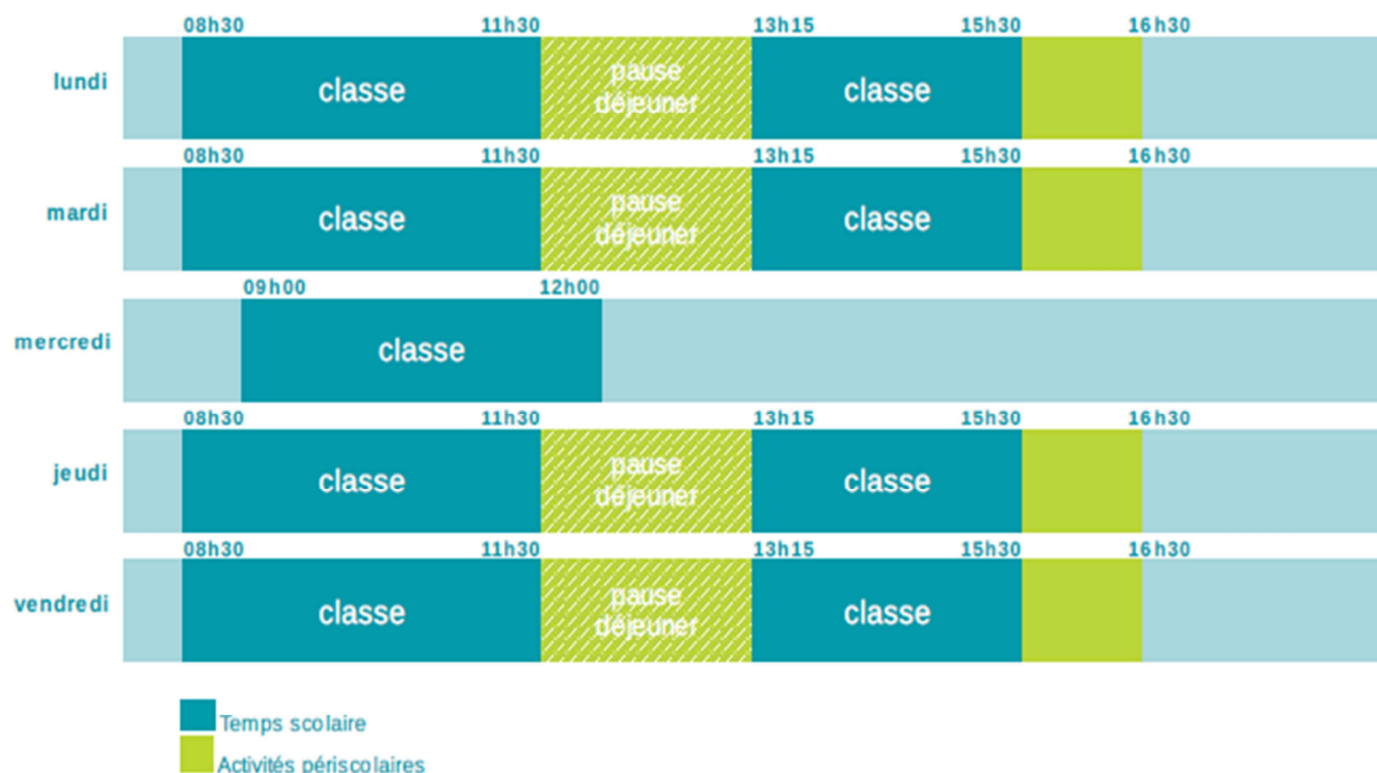

Horaires de l'année scolaire 2014 - 2015

École maternelle publique Maurice Janetti - Seillons-Source-d'Argens (83470)

À la rentrée 2014, le temps scolaire est organisé autour de 5 matinées de classe.

Des temps d'enseignement mieux répartis dans la semaine permettent de mieux apprendre et favorisent ainsi la réussite.

La semaine avec 5 matinées c'est mieux pour les écoliers

Nouveaux horaires
Rentrée 2014

Plus d'informations sur 5matinees.education.gouv.fr

MINISTÈRE
DE L'ÉDUCATION
NATIONALE DE
L'ENSEIGNEMENT
SUPÉRIEUR ET DE
LA RECHERCHE